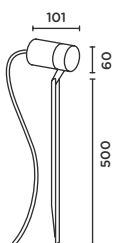

Flood Reflektor symmetrisch

dimmbar

**Anschluss:**  
5 m Zuleitung  
(H05RN-F 3G0,75) inkl. Schutz-  
kontaktstecker  
anschlussfertig

ortsveränderlich

**Material:**  
Kopf: Aluminiumguss  
pulverbeschichtet  
Stab: Edelstahl  
pulverbeschichtet  
Glas: Klarglas

**Schutzart:**  
IP65

**EEK:**

light technology:  
230V Power LED  
IvyLight-technology  
3000K warm white  
L70/50.000 h

flood reflector symmetric

dimmable

connection:  
5 m supply cable  
(H05RN-F 3G0,75)  
incl. safety plug ready  
to connect

movable

material:  
head: aluminium die-casting  
powder-coated  
pole: stainless steel  
powder-coated  
glass: clear glass

protection class:  
IP65

**EEC:**

Größe in mm  
size in mm

Art.-Nr. item no.	Farbe colour	Systemleistung system performance	Lichtrichtung light direction
92070-AN	anthracite RAL 7016	6 W/310 lm	
92070-CB	cool brown	6 W/310 lm	
92070-BL	deep black RAL 9005	6 W/310 lm	