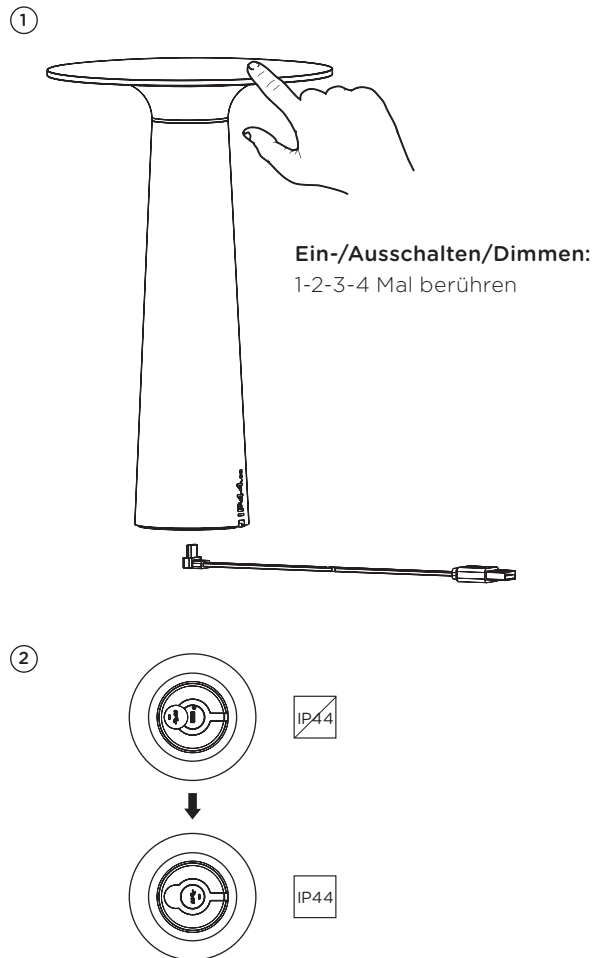

### Gebrauchsanweisung

1. Vor erstmaliger Inbetriebnahme der Leuchte ist der Akku vollständig aufzuladen. Den Ladevorgang im Innenbereich vornehmen.
2. Ein rotes Blinken der Kontrollleuchte signalisiert eine Akkuleistung von noch höchstens 10%. Laden Sie den Akku vollständig, bis die Kontrollleuchte Grün leuchtet (100% nach etwa 9 Stunden Ladezeit).
3. Ein-/Ausschalten und stufenweises Dimmen durch Berühren der Oberseite des Leuchtenkopfes (siehe Bild 1):
  - 1 Mal -> 25% der maximalen Lichtintensität
  - 2 Mal -> 50% der maximalen Lichtintensität
  - 3 Mal -> 100% der maximalen Lichtintensität
  - 4 Mal -> Ausschalten der Leuchte
4. Mit vollständig geladenem Akku kann die Leuchte folgendermaßen betrieben werden:
  - bis zu ca. 6 Stunden -> bei 100%
  - bis zu ca. 12 Stunden -> bei 50%
  - bis zu ca. 24 Stunden -> bei 25%
5. Die Schutzart IP44 ist gewährleistet, wenn die USB-Ladebuchse nach dem Ladevorgang wieder mit der USB-Abdeckung verschlossen wird (siehe Bild 2).