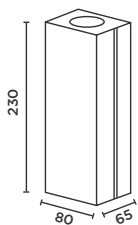

cut

Lichttechnik:
230V Power LED
3000K warmweiß
L70/50.000 h

dimmbar

Installation:
2 x Kabeleinführung;
Anschlussklemme
3 x 1,5 mm²

Material:
Aluminiumguss
pulverbeschichtet
Sicherheitsglas klar

Schutzart:
IP65

EEK:

light technology:
230V Power LED
3000K warm white
L70/50.000 h

dimmable

installation:
2 x cable entry point;
connection terminal
3 x 1,5 mm²

material:
aluminium die-casting
powder-coated
safety glass clear

protection class:
IP65

EEC:

Größe in mm
size in mm

Art.-Nr. item no.	Farbe colour	Systemleistung system performance	Lichtrichtung light direction
91191-AN		anthracite RAL 7016	16 W/1078 lm 
91191-CB		cool brown	16 W/1078 lm 
91191-SG		space grey	16 W/1078 lm 
91191-WH		pure white RAL 9016	16 W/1078 lm 
91191-BL		deep black RAL 9005	16 W/1078 lm 