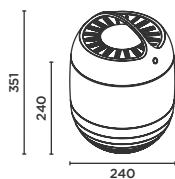

Farbe
colour

Systemleistung
system performance

Lichtrichtung
light direction

91910-TG

true gold

1,5 W/75 lm

91910-BB

bright bronze

1,5 W/75 lm

91910-PW

pearl white

1,5 W/75 lm

91910-JB

jet black

1,5 W/75 lm

aqu M

1,5 W/75 lm

91911-JB

jet black

1,5 W/75 lm

Größe in mm
size in mm

Zubehör
accessories

Art.-Nr.
item no.

Artikel
article