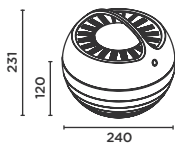

aqu

Lichttechnik:
Solarpanel
LED
2700K warmweiß
Lithium-Ionen Akku
2x 2300 mAh

Betriebsdauer:
• ca. 4 Std. auf Stufe 3
• ca. 6 Std. auf Stufe 2
• ca. 12 Std. auf Stufe 1

3-Stufen-Dimmer

Alternative Stromversorgung:
1,2 m USB-C-Kabel inklusive

ortsveränderlich

Material:
Kristallglas
Aluminiumguss
pulverbeschichtet

Schutzart:
IP65

EEK:

light technology:
solar panel
LED
2700K warm white
lithium-ion battery
2x 2300 mAh

battery operating time:
• approx. 4 hrs. at level 3
• approx. 6 hrs. at level 2
• approx. 12 hrs. at level 1

3-step-dimming

alternative power source:
1,2 m USB-C-cable included

movable

material:
crystal glass
aluminium die-casting
powder-coated

protection class:
IP65

EEC:

aqu S

Art.-Nr.
item no.

Farbe
colour

Systemleistung
system performance

Lichtrichtung
light direction

91910-TG

true gold

1,5 W/75 lm

91910-BB

bright bronze

1,5 W/75 lm

91910-PW

pearl white

1,5 W/75 lm

91910-JB

jet black

1,5 W/75 lm