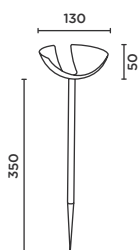

Größe in mm  
size in mm

**+ 5 m Zuleitung auf Anfrage kürzbar**  
5 m supply cable can be shortened on request

**für festen Untergrund**  
for solid ground

**für unbefestigte Beet- und Grünflächen**  
for unpaved beds and greens

## shot ring

für festen Untergrund

for solid ground

Größe in mm  
size in mm

Art.-Nr. item no.	Farbe colour	Material material
91090-R-AN	 anthracite RAL 7016	<b>Aluminiumguss pulverbeschichtet</b> aluminium die-casting powder-coated
91090-R-CB	 cool brown	<b>Aluminiumguss pulverbeschichtet</b> aluminium die-casting powder-coated
91090-R-BL	 deep black RAL 9005	<b>Aluminiumguss pulverbeschichtet</b> aluminium die-casting powder-coated

## shot tee

für unbefestigte Beet- und Grünflächen

for unpaved beds and greens

Größe in mm  
size in mm

Art.-Nr. item no.	Farbe colour	Material material
91091-AN	 anthracite RAL 7016	<b>Schale: Aluminiumguss pulverbeschichtet</b> <b>Stab: Edelstahl pulverbeschichtet</b> bowl: aluminium die-casting powder-coated pole: stainless steel powder-coated
91091-CB	 cool brown	<b>Schale: Aluminiumguss pulverbeschichtet</b> <b>Stab: Edelstahl pulverbeschichtet</b> bowl: aluminium die-casting powder-coated pole: stainless steel powder-coated
91091-BL	 deep black RAL 9005	<b>Schale: Aluminiumguss pulverbeschichtet</b> <b>Stab: Edelstahl pulverbeschichtet</b> bowl: aluminium die-casting powder-coated pole: stainless steel powder-coated