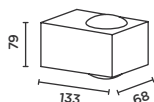

Art.-Nr. item no.	Farbe colour	Systemleistung system performance	Lichtrichtung light direction
92180-AN	anthracite RAL 7016	12 W/600 lm	
92180-CB	cool brown	12 W/600 lm	
92180-SG	space grey	12 W/600 lm	
92180-WH	pure white RAL 9016	12 W/600 lm	
92180-BL	deep black RAL 9005	12 W/600 lm	

Größe in mm
size in mm

IP44.de outside lighting
Mühlenstraße 20 . 33378 Rheda-Wiedenbrück . Germany
T +49 5242 5797-0 . F +49 5242 5797-10
welcome@IP44.de . www.IP44.de

IP44.de behält sich spätere Produktanpassungen auch ohne Ankündigung vor.
IP44.de reserves the right to product adaptations at any time, without prior notice.