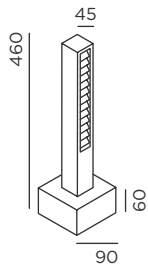

protection class:
IP65

EEC:

light direction:

lin 40 poller

Farbe
colour

anthracite
RAL 7016

Art.-Nr.
item no.

92095-AN

92092-BL

18 W/468 lm

Größe in mm
size in mm

IP44.de outside lighting

Mühlenstraße 20 . 33378 Rheda-Wiedenbrück . Germany
T +49 5242 5797-0 . F +49 5242 5797-10
welcome@IP44.de . www.IP44.de

IP44.de behält sich spätere Produktanpassungen auch ohne Ankündigung vor.
IP44.de reserves the right to product adaptations at any time, without prior notice.