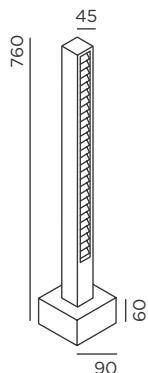

protection class:
IP65

EEC:

light direction:

lin 40 poller

Farbe
colour

anthracite
RAL 7016

Art.-Nr.
item no.

92095-AN

Systemleistung
system performance

9 W/234 lm

cool brown

92095-CB

9 W/234 lm

deep black
RAL 9005

92095-BL

9 W/234 lm

lin 70 poller

anthracite
RAL 7016

92092-AN

18 W/468 lm

cool brown

92092-CB

18 W/468 lm

deep black
RAL 9005

92092-BL

18 W/468 lm

Größe in mm
size in mm

IP44.de outside lighting

Mühlenstraße 20 . 33378 Rheda-Wiedenbrück . Germany
T +49 5242 5797-0 . F +49 5242 5797-10
welcome@IP44.de . www.IP44.de

IP44.de behält sich spätere Produktanpassungen auch ohne Ankündigung vor.
IP44.de reserves the right to product adaptations at any time, without prior notice.